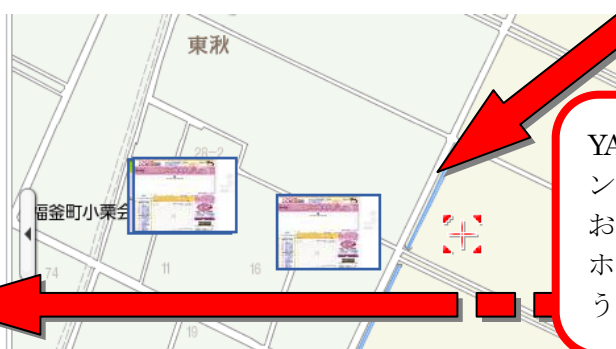

YAHOO! JAPAN 地図を使ってアピール

YAHOO! 地図での操作

	<p>① yahoo 地図の地図検索欄に住所を入力し検索ボタンを押す</p>
	<p>② 教室住所と一致すれば、それをクリック、なければ近い住所を選びクリック</p>
	<p>③ 表示されたサイズでも可また左上の縮尺で好みの地図サイズに変更も可</p>
	<p>④ 地図サイズ決定後、右上の「この地図の URL」をクリック</p>
	<p>⑤ 表示されたまま使いますと480×360のサイズですので「地図のカスタマイズとプレビュー」をクリック</p>
	<p>⑥ 地図の大きさ「小」を選びます</p>
	<p>⑦ 同画面の下方にある「HTML ソースをコピー」をクリック</p>

ホームページビルダーでの操作

	<p>⑧ ビルダーで地図の入っているページを開く (index ページ)</p>
	<p>⑨ 地図を Delete で削除し、カーソルを地図の入っていた場所に出しておきます</p>
	<p>⑩ カーソルを地図を削除した箇所に出した状態で HTML ソースのページを開きます</p>
	<p>⑪ HTML ソースページに図のようにカーソルが表示されています</p>
	<p>⑫ カーソルの位置に Ctrl+V で貼り付けをします (右クリックでも可) 長い記述が追加されます</p>
	<p>⑬ プレビューで確認をすると地図が挿入されています</p>
	<p>⑭ 詳しい地図で見る? をクリックすると!!</p>

検索した結果
1~10件 / 12件中 [? 検索結果の見方](#)

>> プログに地図を貼り付けるには?

この情報は、この周辺の地図が貼り付けられているブログ、サイトの情報です。

アビバキッズ安城西部教室

アビバキッズ安城西部教室

YAHOO 地図ページにリンクしています。およそ30日ほどで、教室ホームページが左記のように紹介されます